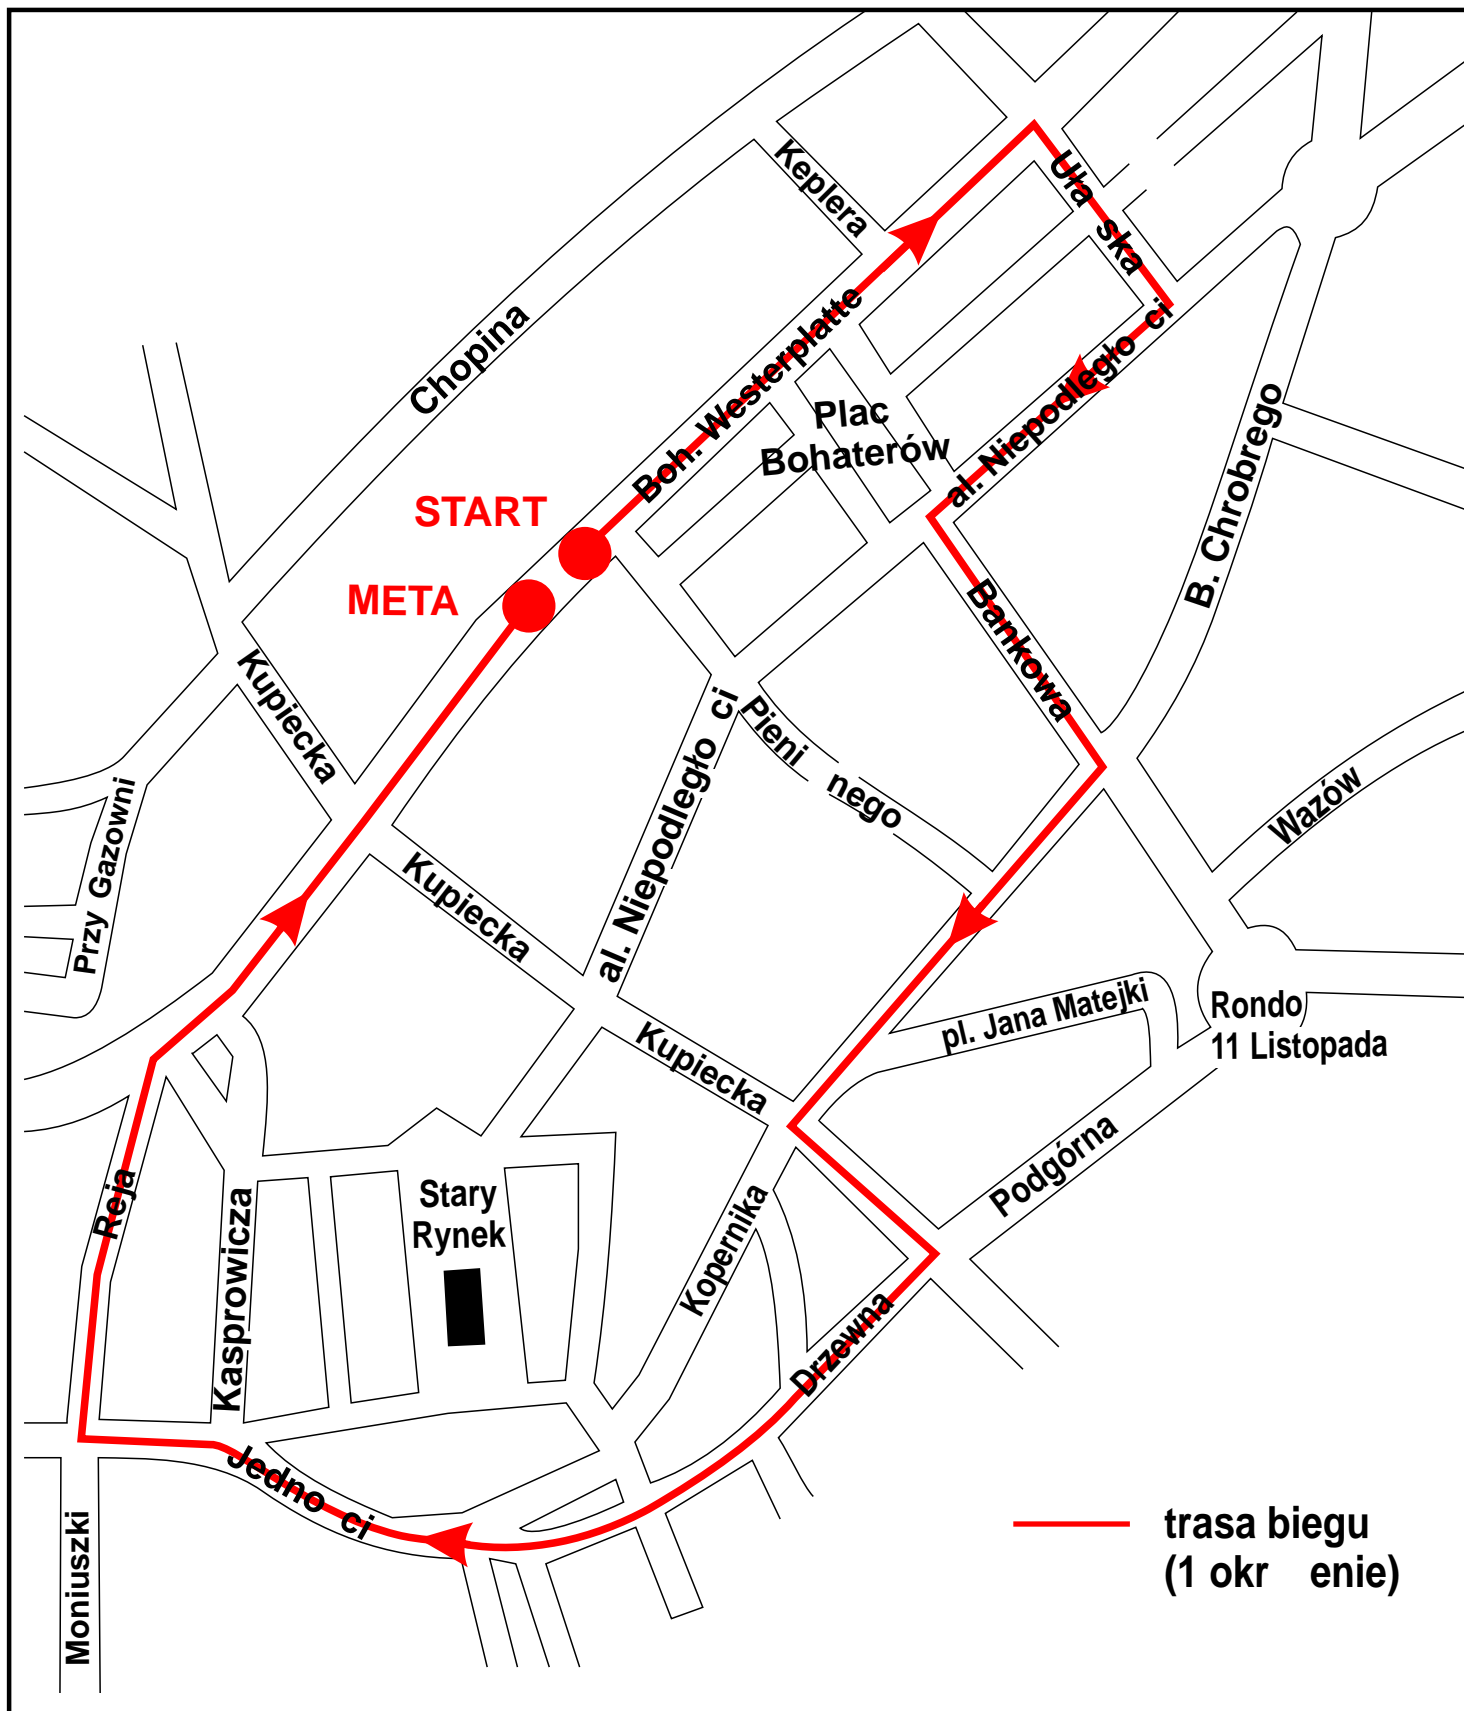

Trasa

IX LOTTO Dru ynowego Biegu Winobraniowego o Puchar Gazety Lubuskiej 8 wrze nia 2018 r.

Biuro zawodów znajduje si obok startu i mety
na parkingu przed wie owcem PGNiG